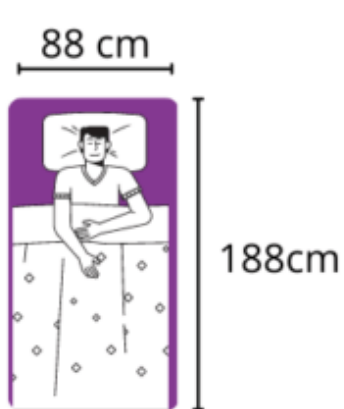

MAXIMUS COLCHÕES

SOLTEIRO