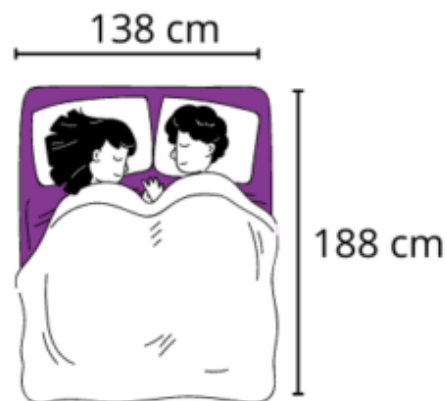

Redução do estresse:

O colchão magnético pode ajudar a reduzir o estresse e a ansiedade, promovendo um estado de relaxamento e calma.

MAXIMUS COLCHÕES

SOLTEIRO

SOLTEIRO KING

CASAL

QUEEN

KING

CONFORT PLUS CONNECTION

Desconecte-se do mundo e conecte-se ao descanso: com a Alexa, o sono perfeito está á apenas um comando de voz.

COLCHÃO MAGNÉTICO
ALTURAS: 28 E 32 CM

www.maximuscolchoes.com.br

[fb.com/Maximus.colchoes.especiais](https://www.facebook.com/Maximus.colchoes.especiais)