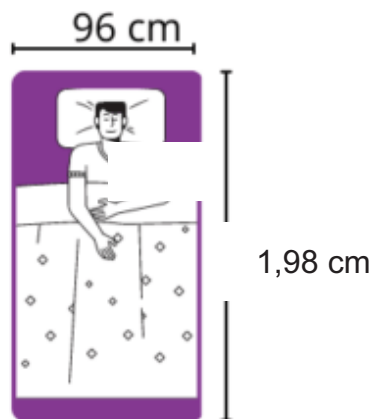

Redução do estresse:

O colchão magnético pode ajudar a reduzir o estresse e a ansiedade, promovendo um estado de relaxamento e calma.

MAXIMUS COLCHÕES

SOLTEIRO

SOLTEIRO KING

CASAL

QUEEN

KING

CONFORT PLUS CONNECTION

Desconecte-se do mundo e conecte-se ao descanso: com a Alexa, o sono perfeito está á apenas um comando de voz.

COLCHÃO MAGNÉTICO
ALTURAS: 28 E 32 CM

www.maximuscolchoes.com.br

[fb.com/Maximus.colchoes.especiais](https://www.facebook.com/Maximus.colchoes.especiais)