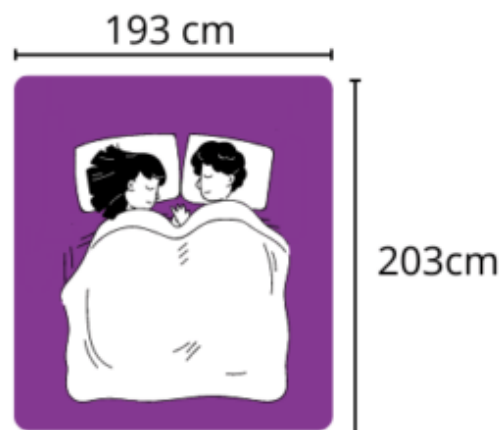

Redução do estresse:

O colchão magnético pode ajudar a reduzir o estresse e a ansiedade, promovendo um estado de relaxamento e calma.

MAXIMUS COLCHÕES

SOLTEIRO

SOLTEIRO KING

CASAL

QUEEN

KING

CONFORT PLUS CONNECTION

Desconecte-se do mundo e conecte-se ao descanso: com a Alexa, o sono perfeito está á apenas um comando de voz.

COLCHÃO MAGNÉTICO
ALTURAS: 28 E 32 CM

www.maximuscolchoes.com.br

[fb.com/Maximus.colchoes.especiais](https://www.facebook.com/Maximus.colchoes.especiais)