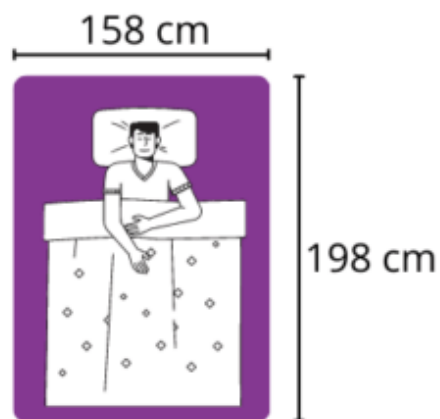

Redução do estresse:

O colchão magnético pode ajudar a reduzir o estresse e a ansiedade, promovendo um estado de relaxamento e calma.

MAXIMUS COLCHÕES

SOLTEIRO

SOLTEIRO KING

CASAL

QUEEN

KING

CONFORT PLUS CONNECTION

Desconecte-se do mundo e conecte-se ao descanso: com a Alexa, o sono perfeito está á apenas um comando de voz.

COLCHÃO MAGNÉTICO
ALTURAS: 28 E 32 CM

www.maximuscolchoes.com.br

[fb.com/Maximus.colchoes.especiais](https://www.facebook.com/Maximus.colchoes.especiais)